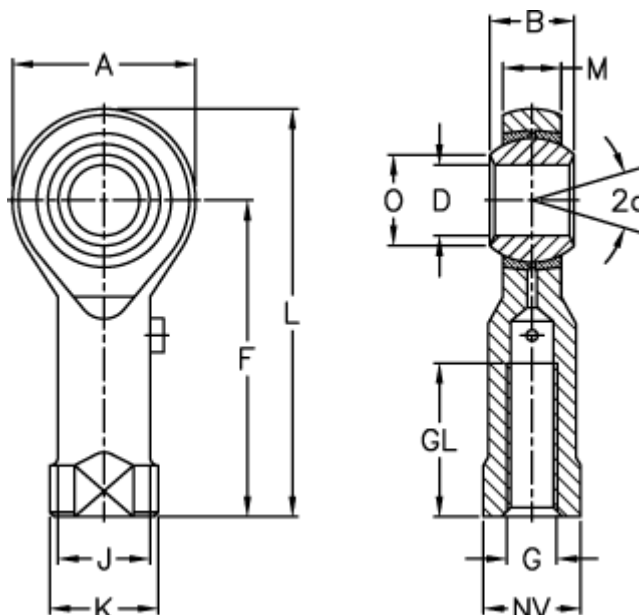

Varenummer: 54301330  
 Beskrivelse: LDK ledhoved PHS 30

## Mål

A	= 70	J	= 40.0
a (grader)	= 17	K	= 50
B	= 37	L	= 145
D	= 30	M	= 25.00
Dynamisk belastning C (kN)	= 54.3	NV	= 41
F	= 110	O	= 34.80
g	= M30x2	Statisk belastning C0 (kN)	= 88.0
GL	= 56	Vægt (g)	= 1130.0